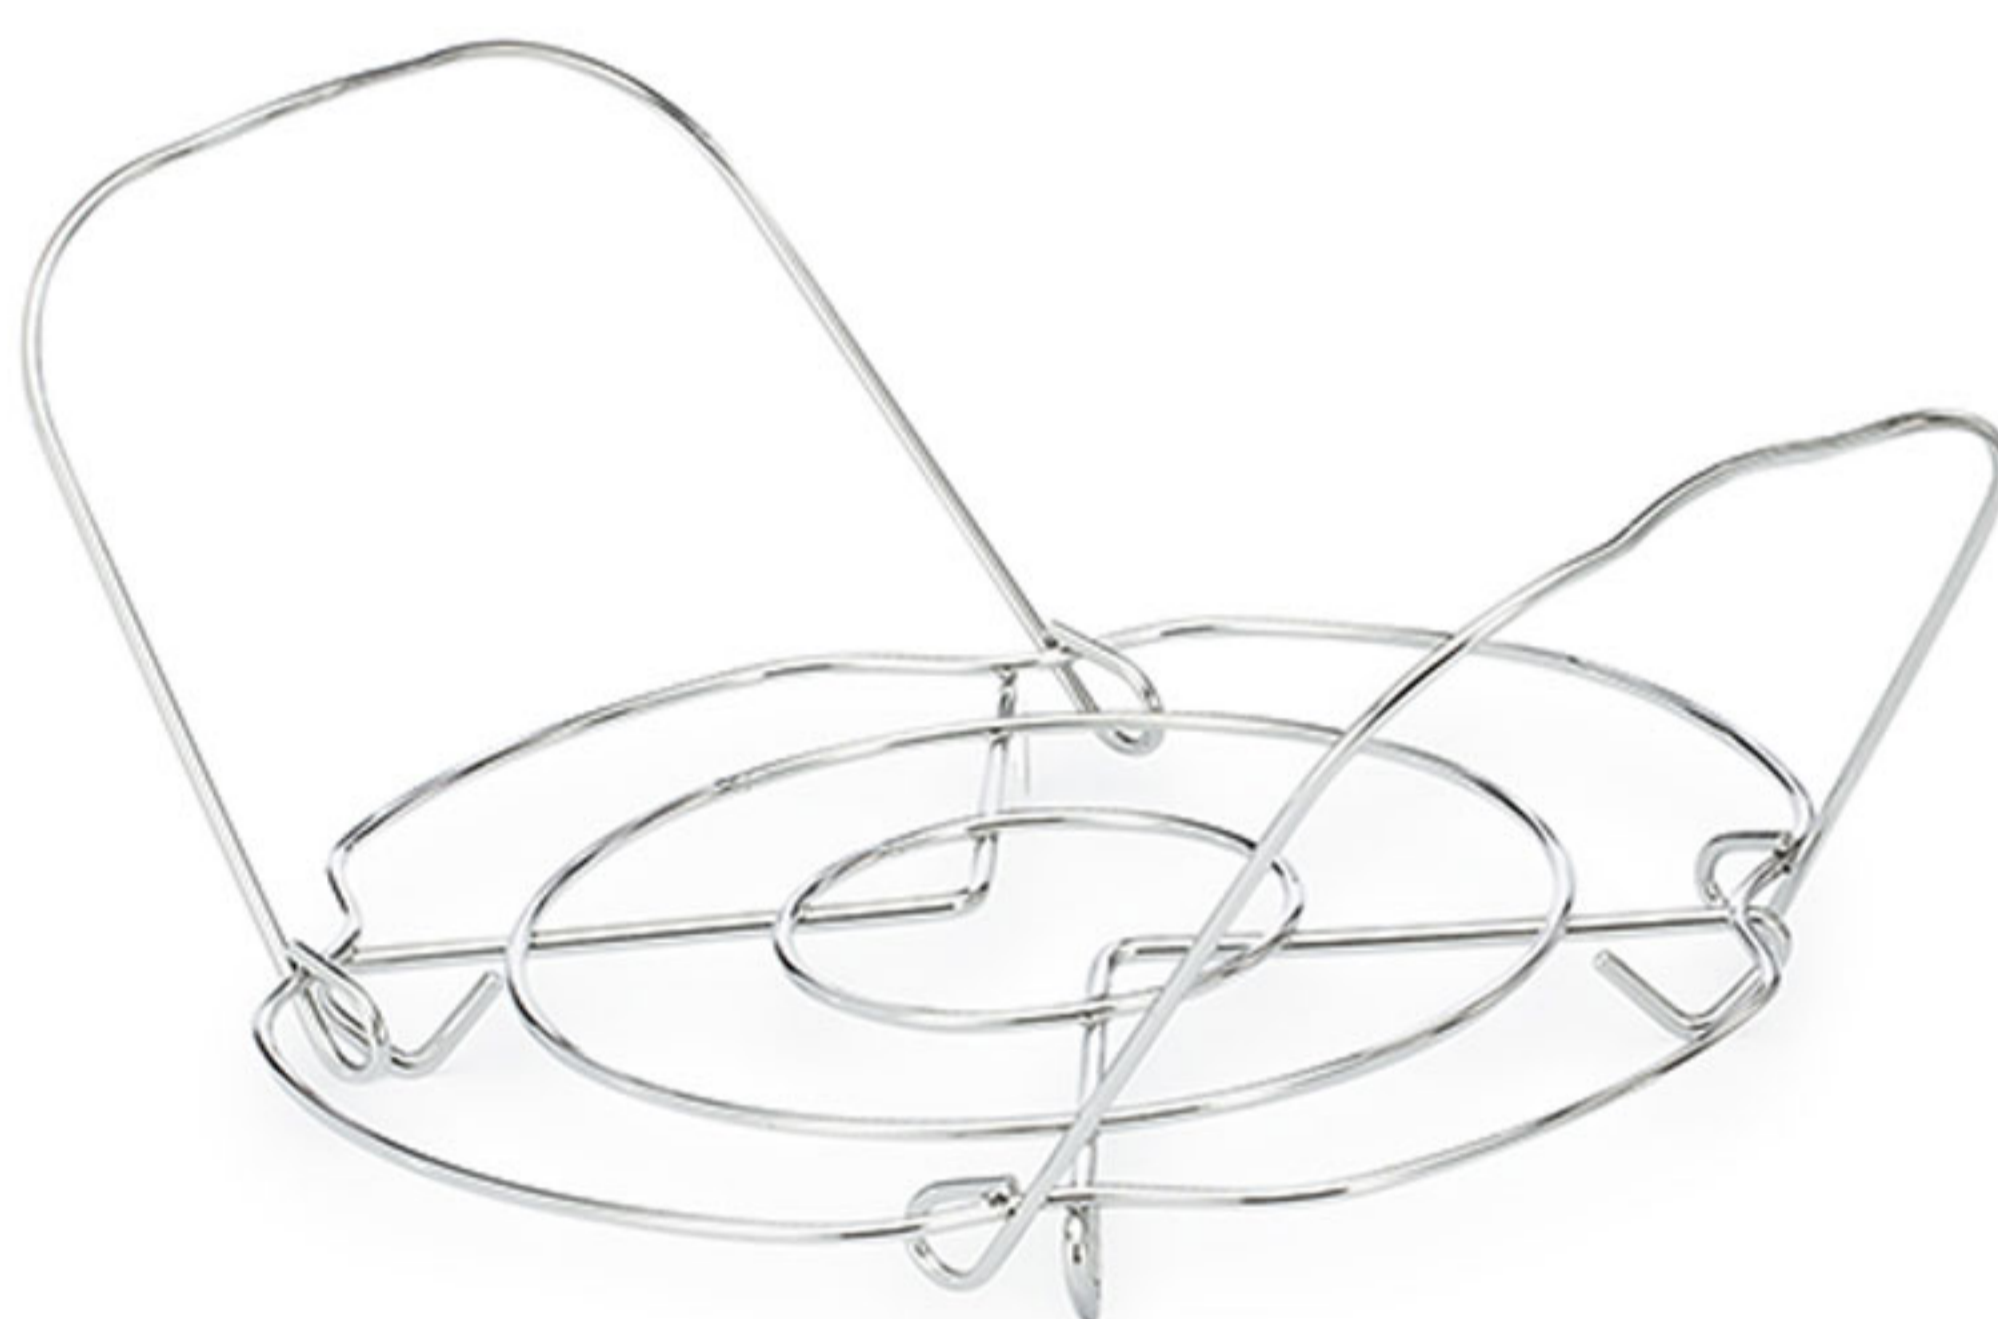

Instant Pot Duo Evo Plus 5.7L & 7.6L

Какво има в кутията?

Капак за готвене под налягане

Вътрешен съд от неръждаема стомана с дръжки Easy-Grip

Колектор за конденз поставен в задната част на основния корпус

Решетка за готвене на пара

Уплътнение поставено в капака

Допълнително уплътнение

+ 2 бр. захранващи кабели европейски и английски стандарт

Instant Pot®